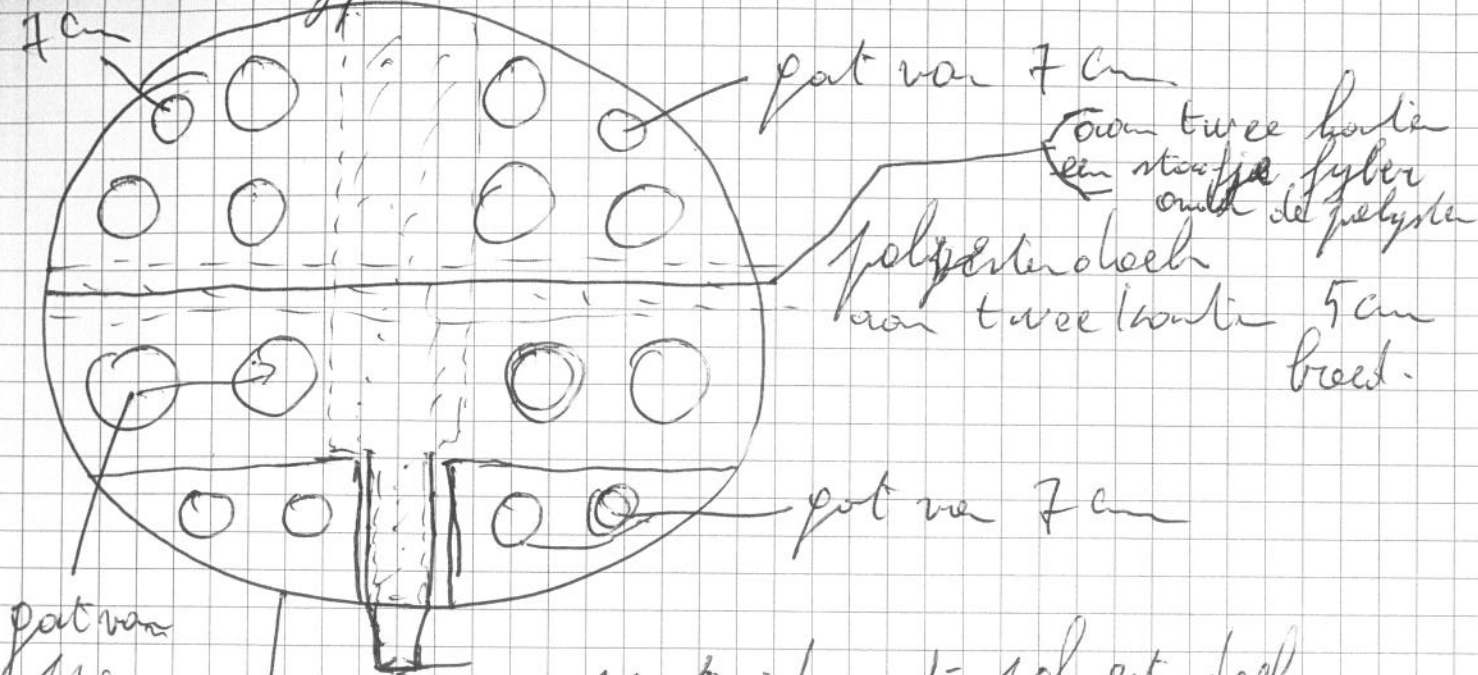

8 cm breed  
42 cm lang  
5 mm dik } 2x

- Bovenhout Balra

9 cm breed  
42 cm lang  
5 mm dik

- tussenschot

Balra 5 mm dik  
40 mm breed  
11 4 hoog

ISOLATIE & DAKBEDEKKING

Ringlaan 18  
8520 KUURNE  
Industriezone  
Tel. 056 36 43 10  
Fax 056 35 24 09  
E-mail: info@callewaert.be  
www.callewaert.be

Woudteppert  
25,5 cm  
verhouts  
schijf  
venstraat 25  
8800 ROESELARE  
Verbrandingsoven  
Tel. 051 25 25 15  
Fax 051 24 43 87

Ronde schijf van 90 cm diameter

- rond de rand een behaafantje van 2 mm (oorsluitband)
- Dikte van de plaat is 2,8 cm.
- aan de scharnierkant is er een hout gebijnd voor de scharnier schijf . ~~Wat is dit?~~
- ~~De~~ Oorsluitbanden zijn afhankelijk tel of 1,7 cm (~~de~~ schijf)